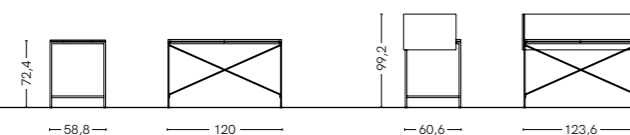

PIANO MELAMINICO
MELAMINE TOP