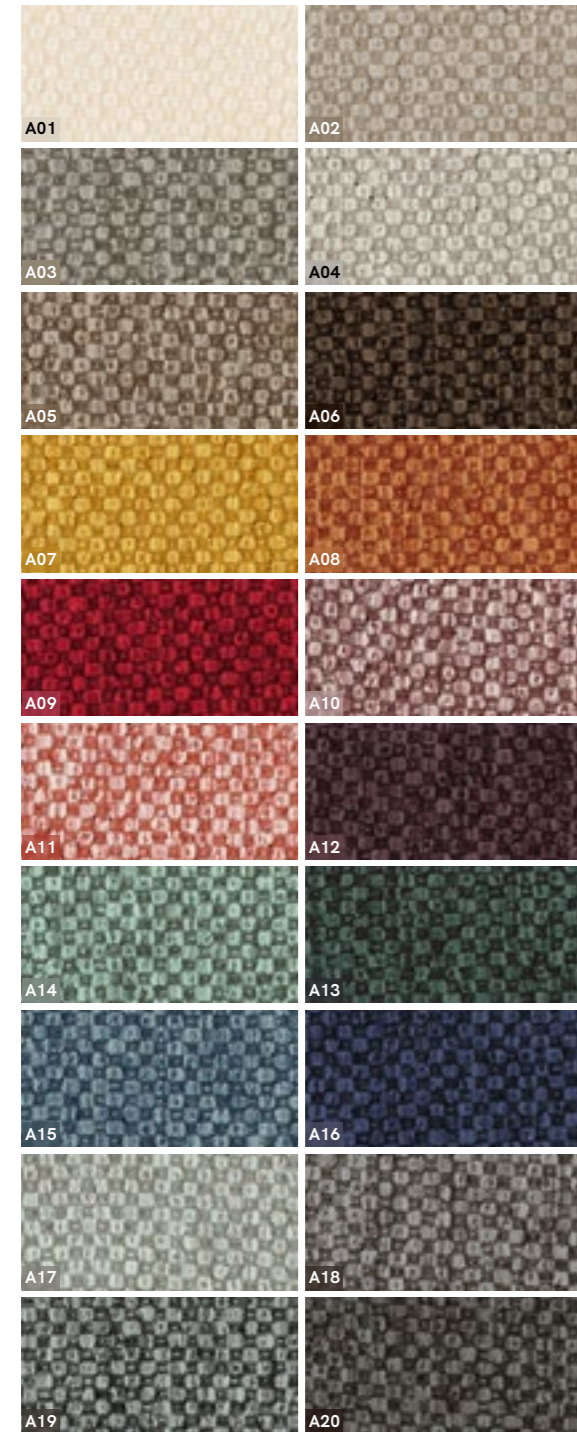

* DISPONIBILE SOLO CON ESTERNI NOCE, BIANCO TALCO, POMICE, CASHMERE
AVAILABLE WITH WALNUT, TALC WHITE, PUMICE AND CASHMERE EXTERIORS ONLY

TESSUTI FABRICS

FRISBY TESSUTI IDROREPELLENTI WATERPROOF FABRICS