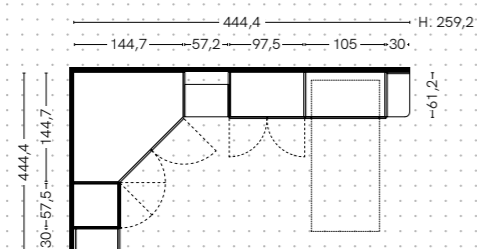

SM014

1. ALTERNA

Armadio battente anta Plana con maniglia Inclina bianco talco, interni sesamo, modulo angolo spogliatoio. Plana hinged wardrobe with Inclina talc white handle, sesame interiors, corner closet module.

2. ALTERNA

Terminale libreria blu. Blue end bookcase.

3. ALTERNA

Libreria di collegamento blu. Blue linking bookcase.

4. ALTERNA

Armadio battente anta Plana con maniglia Inclina bianco talco, interni sesamo. Plana hinged wardrobe with Inclina talc white handle, sesame interiors.

5. ALTERNA

Modulo letto a ribalta bianco talco, interni in sesamo. Talc white fold-away bed module, sesame interiors.

6. ALTERNA

Terminale sagomato con appendino bianco talco. Shaped end unit with talc white clothes rack.