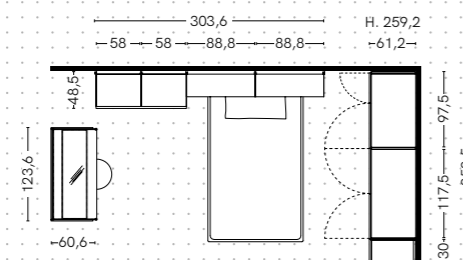

SM2109

1. FLEXY EASY

Sistema a cremagliera Flexy Easy con montanti e reggimensole brunito, mensole ottanio, cassetti Grip ottanio profilo brunito. Flexy Easy rack system with burnished uprights and shelf brackets, teal shelves, Grip teal storage drawers with burnished profile.

2. ALTERNA

Armadio battente Alterna con cassetti Grip e anta Gola mattone profilo mattone, terminale libreria mattone, interni sesamo.

Alterna hinged wardrobe with Grip drawers and Gola brick red door with brick red profile, brick red end bookcase and sesame interiors.

3. SOFT

Letto Soft ad una piazza e mezza, testata imbottita tessuto Smack S13, giroletto H.9 cm con gamba stondata R30 ottanio. Soft queen-sized bed, headboard upholstered with Smack S13 fabric, H. 9cm bed frame with R30 teal rounded leg.

4. SIGN

Scrivania Sign struttura in metallo brunito, piano in melaminico ottanio, screen imbottito in tessuto Smack S13. Sign desk, burnished metal structure, teal melamine top, screen upholstered with Smack S13 fabric.