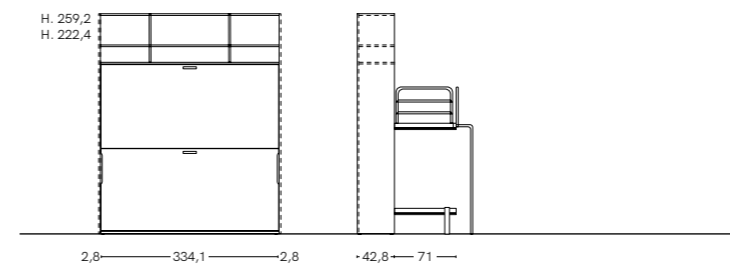

MODULO LETTO A RIBALTA ORIZZONTALE A CASTELLO HORIZONTAL FOLD-AWAY BUNK BED MODULE

Modulo letto a ribalta a castello orizzontale disponibile in misura: L.208.5 (rete L.90x200) e in due altezze 222,4 o 259,2 | Horizontal fold-away bunk bed module available in one length: L.208.5 (bed base L.90x200) and two heights 222.4 or 259.2