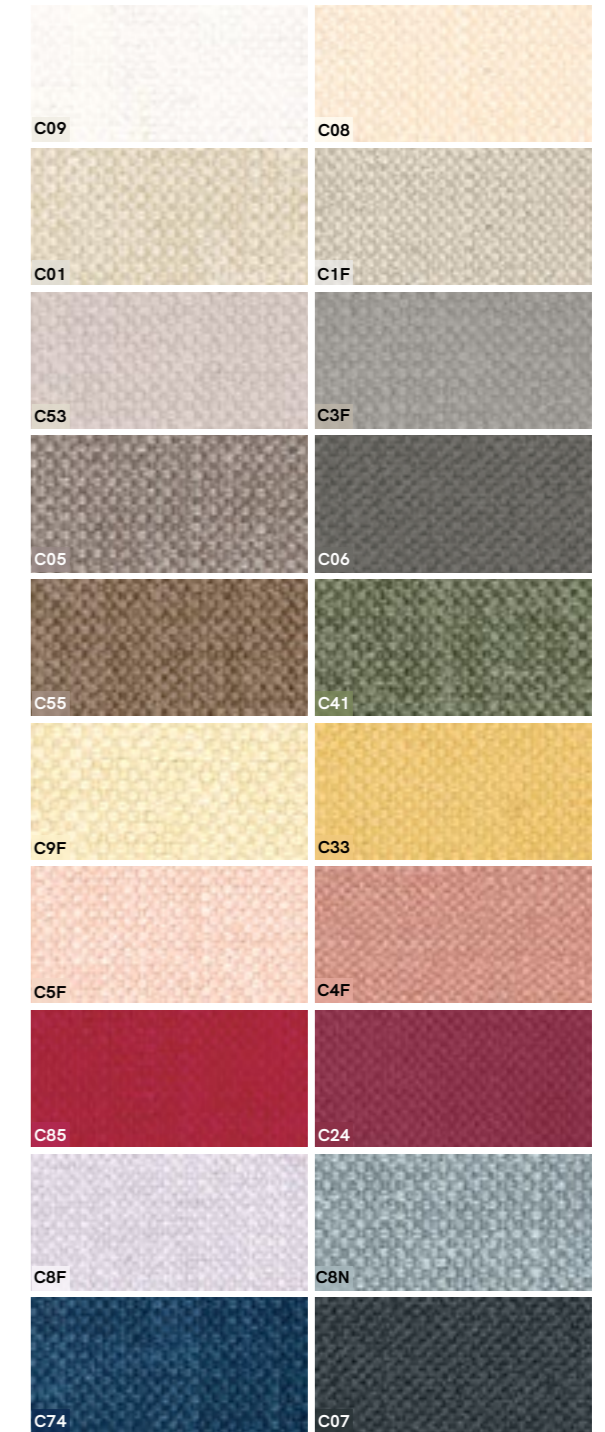

* DISPONIBILE SOLO CON ESTERNI NOCE, BIANCO TALCO, POMICE, CASHMERE
AVAILABLE WITH WALNUT, TALC WHITE, PUMICE AND CASHMERE EXTERIORS ONLY

TESSUTI FABRICS

FRISBY TESSUTI IDROREPELLENTI WATERPROOF FABRICS

BLOOM ECOPELLE ECO-LEATHER

FUNNY TESSUTI COTONE RICICLATO RECYCLED COTTON FABRIC

SMACK TESSUTI ANTIMACCHIA ANTI-STAIN FABRICS

CRETA TESSUTI MISTO LINO LINEN BLEND FABRIC

PER I COLORI, I MATERIALI E GLI ASPETTI TECNICI,
FARE RIFERIMENTO AI LISTINI PREZZI E RELATIVI AGGIORNAMENTI.
FOR COLOURS, MATERIALS AND TECHNICAL SPECIFICATIONS
PLEASE REFER TO OUR PRICE LISTS AND TO THEIR UPDATES.