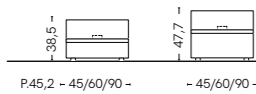

GRIP

Comodino 2 cassetti
H.38,5 cm L.90 cm blu
con maniglia Grip blu.
Blue bedside table 2 drawers
with blue Grip handle,
H.38.5cm L.90cm.