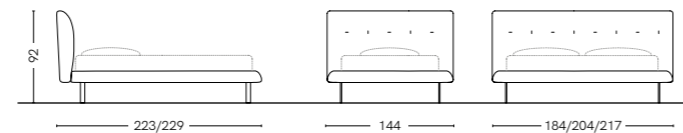

DECOR

Letto imbottito Decor testata con decoro, giroletto H.12 cm, gambe in metallo Raked, Topper o Ruler. Nell'immagine letto Decor in tessuto Creta C53, gamba Raked in metallo brunito, tavolino Tac struttura brunito e piano blu.

Decor upholstered bed with decorated headboard, H.12cm bed frame, Raked, Topper or Ruler metal legs. Image shows Decor bed in Creta C53 fabric, Raked burnished metal leg, Tac coffee table with burnished frame and blue top.