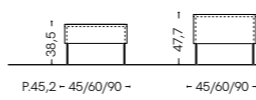

LUCKY

Comodino 1 cassetto
H.38,5 cm L.90 cm olmo sand
struttura in metallo bianco.
Elm sand bedside table 1
drawer, white metal carcase,
H.38.5cm L.90cm.