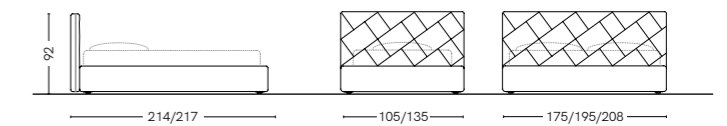

ICON SMALL

Letto imbottito con testata H.92 cm caratterizzata da un particolare disegno, giroletto H.29 cm. Nell'immagine letto imbottito Icon Small tessuto Frisby A04, comodino Set L.49 H.29,7 ardesia.

Upholstered bed with H.92cm headboard featuring a special pattern, H.29cm bed frame. Image shows Icon Small upholstered bed in Frisby A04 fabric, Set slate bedside table L.49 H.29.7.