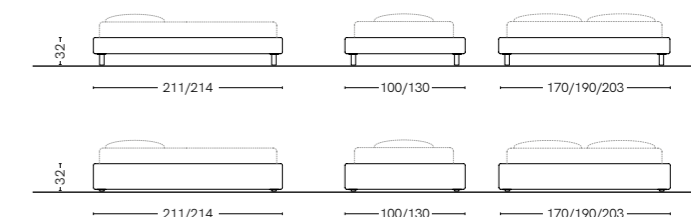

TESTATA IMBOTTITA PADDED HEADBOARD

GIROLETTI IMBOTTITI UPHOLSTERED BED FRAMES

Giroletto imbottito H.32 cm con box contenitore opzionale. Nell'immagine giroletto imbottito L.135 cm in tessuto Funny S61, testata con 2 pannelli centrali distanziati L.135 cm e 2 pannelli laterali L.90 cm H.111,4 cm ardesia, comodino Gap L.45 H.38,5 ardesia. H.32cm upholstered bed frame with optional lift-up storage. Image shows L.135cm upholstered bed frame in Funny S61 fabric, headboard with 2 x L.135cm central spaced panels and 2 x L.90cm H.111.4cm slate side panels, Gap slate bedside table L.45 H.38.5.