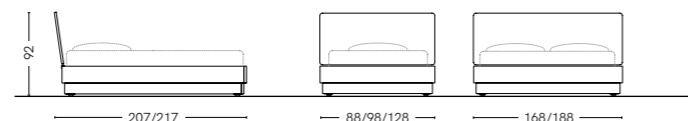

CUFFIE SLIPCOVERS