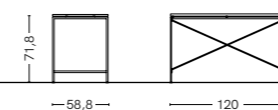

PIANO VETRO
GLASS TOP