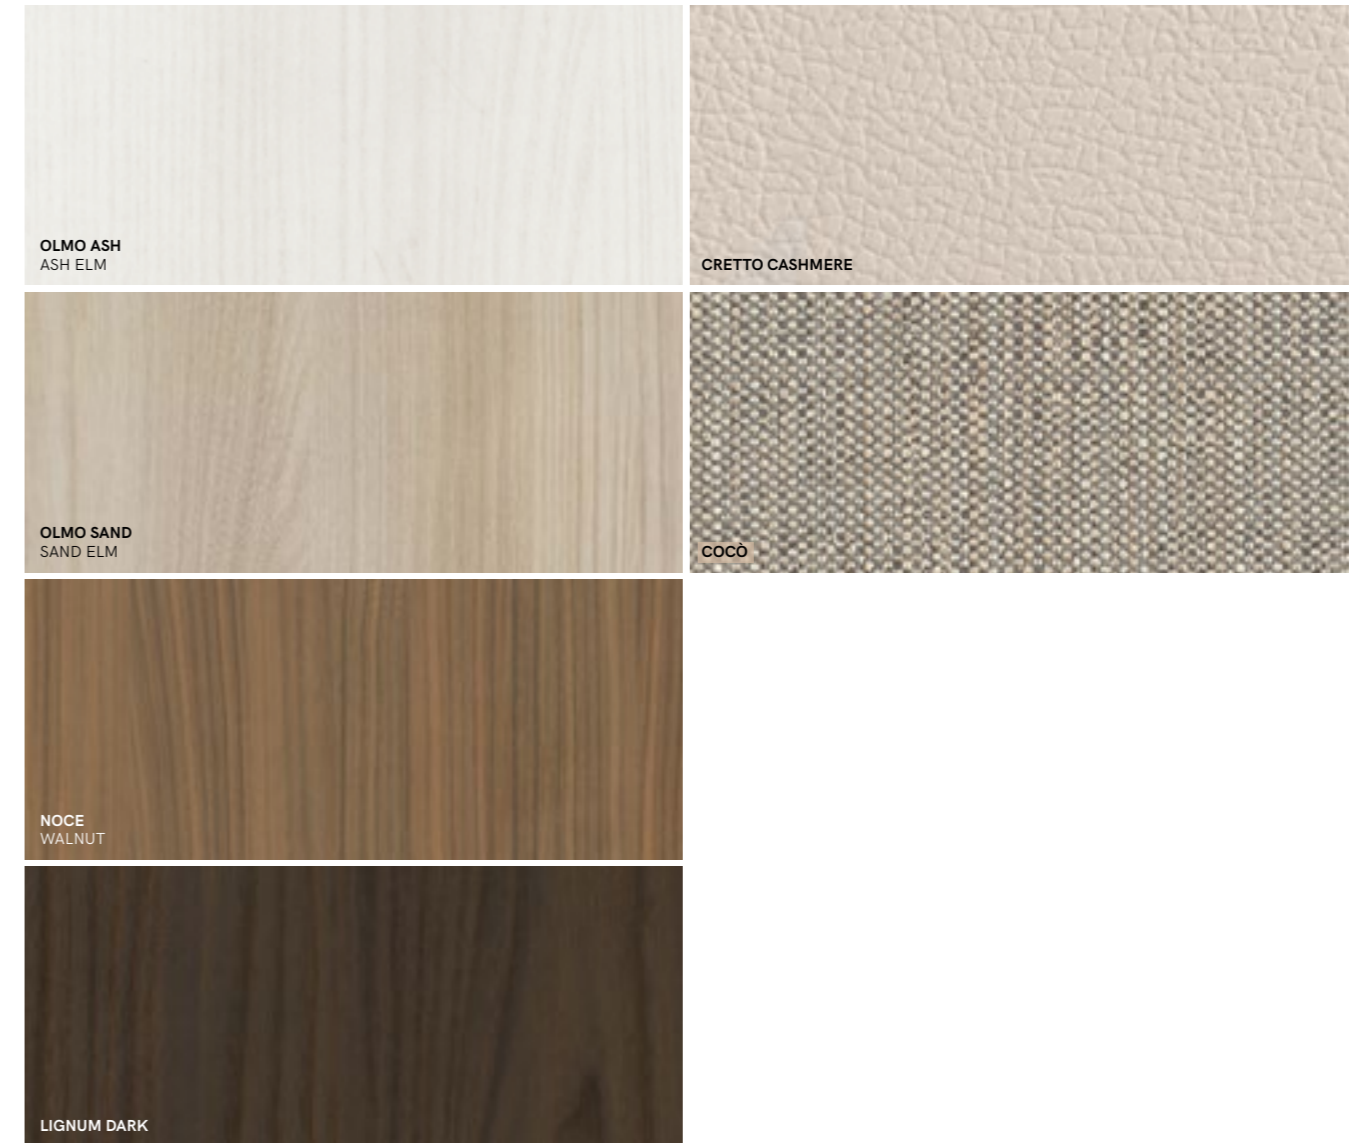

FINITURE MATERICHE
TEXTURED FINISHES

* **CRETTO E COCÒ NON DISPONIBILI IN STRUTTURA**
CRETTO CASHMERE AND COCÒ ARE NOT AVAILABLE FOR CARCASES