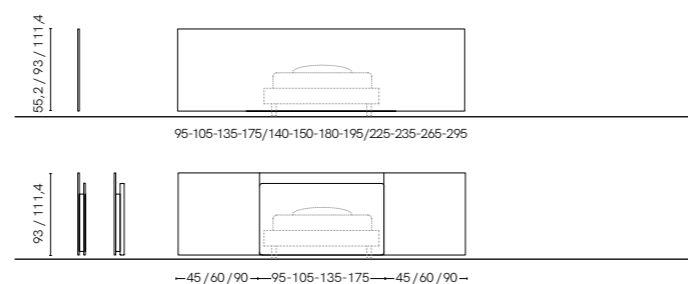

PANNELLI TESTATE HEADBOARD PANELS

Pannelli sp.1,8 cm sospesi o a terra disponibili in diverse varianti e misure, con accessori da aggancio e lampade Led opzionali, combinabili con tutti i giroletti. Nell'immagine letto con testata a terra mattone 1 pannello centrale L.135 cm e 2 pannelli laterali L.90 cm H.111,4 cm mattone, giroletto H.19 cm imbottito tessuto Smack S03 gambe Topper mattone tavolino Tac struttura brunito e piano mattone.

1.8cm thick panels, suspended or floor-standing, available in several variants and sizes, with optional hanging accessories and LED lamps, to combine with all bed frames. Image shows bed with brick red floor-standing headboard, 1 x L.135cm central panel and 2 x L.90cm H.111.4cm brick red side panels, H.19cm upholstered bed frame in Smack S03 fabric, Topper brick red legs, Tac coffee table with burnished frame and brick red top.