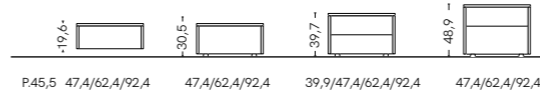

COMPLEMENTI
COMPLEMENTARY FURNITURE

SIMPLY

Comodino 1 cassetto
 H.19,6 cm L.90 cm mattone.
 Brick red bedside table
 1 drawer, H.19.6cm L.90cm.

FRAME

Comodino 2 cassetti
 H.39,7 cm L.90 cm arena
 apertura push&pull.
 Sand bedside table 2 drawers
 with push&pull opening,
 H.39.7cm L.90cm.