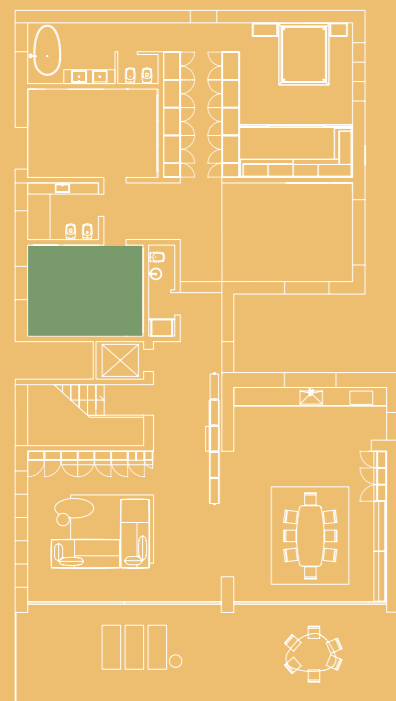

PROJECTS Y3

SISTEMI CHE CREANO, IN MODO RAZIONALE ED ACCESSIBILE, SOLUZIONI FUNZIONALI COORDINABILI ALLO STILE DEGLI AMBIENTI CHE LE CIRCONDANO. CABINE ARMADIO DAL DESIGN MINIMALE CAPACI DI OTTIMIZZARE OGNI SPAZIO DISPONIBILE.

RATIONAL, ACCESSIBLE CREATIVE SYSTEMS, FUNCTIONAL SOLUTIONS THAT COORDINATE WITH ANY AMBIENCE STYLE. WALK-IN CLOSETS FEATURING MINIMAL DESIGN TO OPTIMISE ALL AVAILABLE SPACE.