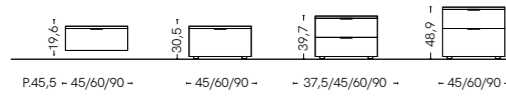

SPEED

Comodino 1 cassetto
+ 1 cassettone
H.48,9 cm L.45 cm noce,
maniglia brunito.
Walnut bedside table
1 drawer + 1 deep drawer,
burnished handle,
H.48.9cm L.45cm.