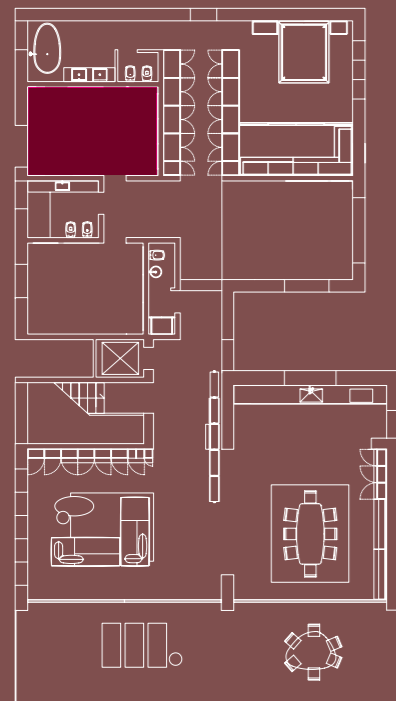

PROJECTS Y2

SISTEMI INTEGRATI, LIBRERIE CHE DIVENTANO PARETI DIVISORIE PER DISEGNARE LO SPAZIO DELLA CAMERA DA LETTO. ATTREZZATURE CHE VANNO DAI PIANI DESK AI PANNELLI TESSILI, MENSOLE E CASSETTIERE.

INTEGRATED SYSTEMS AND BOOKCASES USED AS PARTITIONS TO DESIGN BEDROOM SPACE EQUIPPED WITH DESK TOPS, FABRIC PANELS, SHELVES AND DRAWER UNITS.