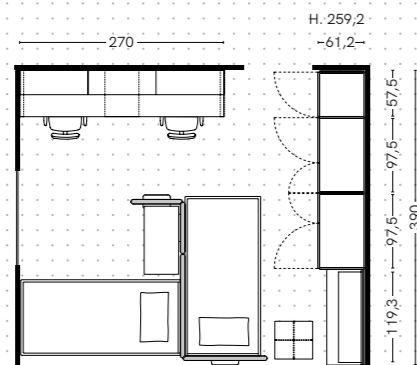

SM2254
PROJECT Y3.1

1. ALTERNA

Armadio battente anta Ciak cashmere, interni sesamo.
Hinged wardrobe with Ciak cashmere door, sesame interiors.

2. FLEXY

Sistema Flexy con pannello blu e mensole cashmere.
Flexy system with blue panel and cashmere shelves.

3. UNOEDUE | SCRITTOIO | MARKER

Pensili Unoedue blu, mensola Marker bianco con vassoio portaoggetti blu. Scrivania con cassetiera cashmere, sedie Compass struttura bianco seduta imbottita rivestita in ecopelle colore bianco.
Unoedue blue wall units, Marker white shelf with blue tidy tray. Desk with cashmere drawer unit, Compass chairs with white frame and seat.

4. GIROLETTI

Giroletti imbottiti H.32 cm tessuto Creta C74.
H. 32cm bed frames upholstered with Creta C74 fabric.

5. LABYRINTH

Pannelli imbottiti Labyrinth, small, medium, large tessuto Creta C33 tasca porta oggetti Creta C74.
Labyrinth small, medium, large panels, Creta C33 fabric; pocket in Creta C74 fabric.