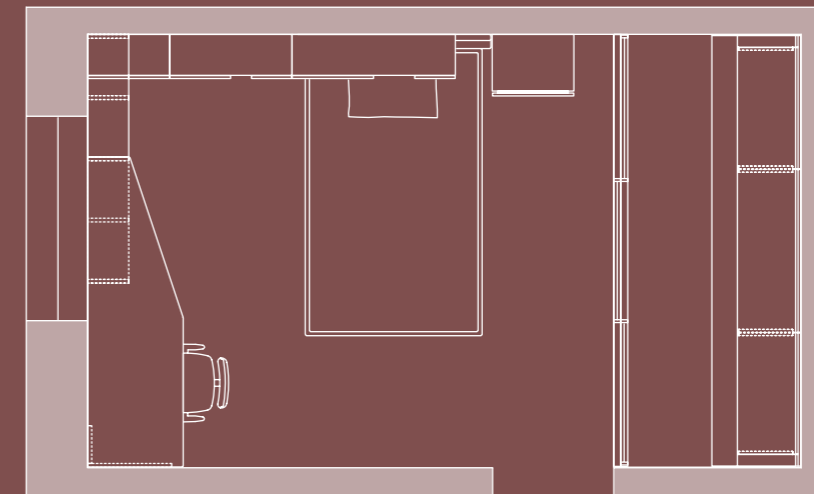

SM2252

PROJECT Y2.1