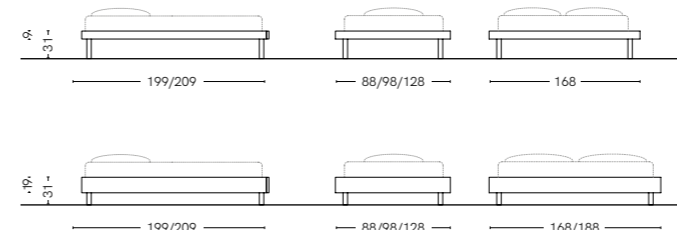

GIROLETTI BED FRAMES

Giroletti in melaminico in diverse varianti di altezza e di giunzione tra longone e pediera, disponibili e con tutti i tipi di gambe. Nell'immagine giroletto H.29 cm con unione a 45°, pannello testata imbottito blu e tessuto Creta C09, comodino pensile Frame L.47,4 H.19,6 bianco talco.

Melamine bed frames in several variants for height and side rail and footboard joint, with any of the leg types available. Image shows H.29cm bed frame with 45° joint, headboard panel upholstered in blue Creta C09 fabric, Frame talc white suspended bedside table L.47.4 H.19.6.