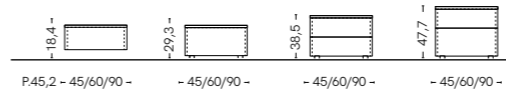

GAP

Comodino 1 cassetto
+ 1 cassettone
H.47,7 cm L.60 cm ottanio,
presa laterale brunito.
Teal bedside table 1 drawer
+ 1 deep drawer, burnished
side grip, H.47.7cm L.60cm.