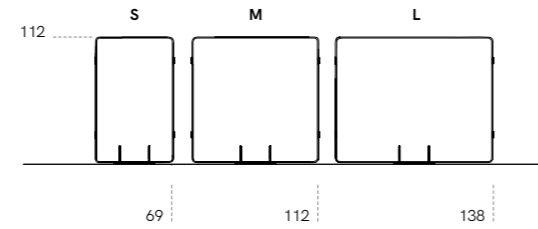

LABYRINTH

PANNELLI TESSILI
FABRIC PANELS

Pannelli tessili sp.6 cm in tre differenti misure, small L.69 cm, medium L.112 cm e large L.138 cm, imbottiti e rivestiti in tessuto o ecopelle sfoderabile. Piastra metallica 36x18 sp.0,5 cm e cerniere in metallo finitura brunito.
6cm thick fabric panels in three different sizes, small L. 69cm, medium L.112cm and large L.138cm, padded and upholstered in removable fabric or ecoleather. 36x18 x0.5cm thick metal plate, metal hinge with burnished finish.

COMPOSIZIONI TIPO
TYPICAL COMPOSITIONS