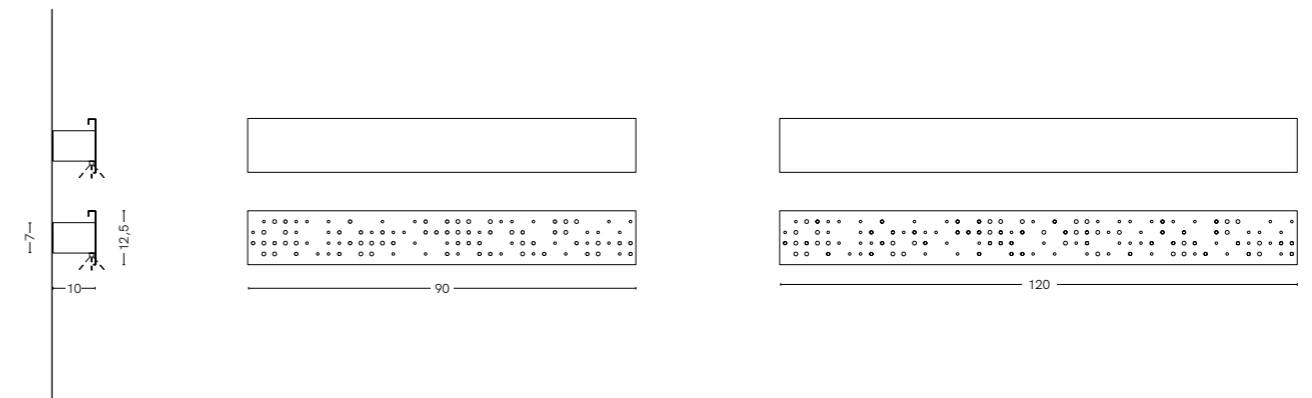

Z45
PENSILI UNIONE 45°
WALL UNIT
WITH 45° JOINTS

VUOTOPIENO
PENSILI UNIONE 45°
ANTE ASIMMETRICHE
WALL UNITS WITH
45° JOINTS AND
ASYMMETRIC FRONTS

MARKER

MARKER

MENSOLA SHELF

Mensola in metallo con attaccaglia a scomparsa per aggancio a muro, disponibile in due misure e nei colori bianco talco e brunito. Possibilità di attrezzare la mensola con accessori d'aggancio e luce a strip led.