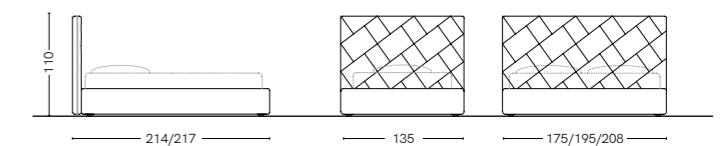

ICON BIG

Letto imbottito con testata H.110 cm caratterizzata da un particolare disegno, giroletto H.29 cm. Nell'immagine letto imbottito Icon Big tessuto Frisby A08, tavolino Tac struttura brunito, piano mattone.

Upholstered bed with H.110cm headboard featuring a special pattern, H.29cm bed frame. Image shows Icon Big upholstered bed in Frisby A08 fabric, Tac coffee table with burnished frame and brick red top.