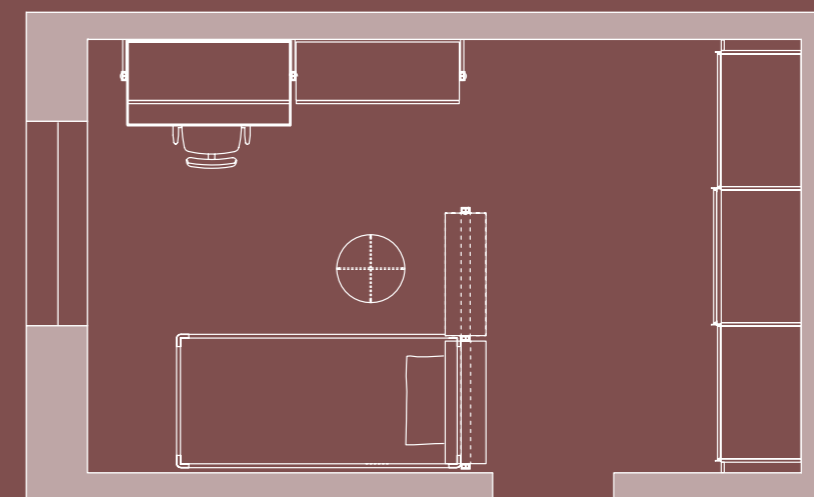

SM2253

PROJECT Y2.2