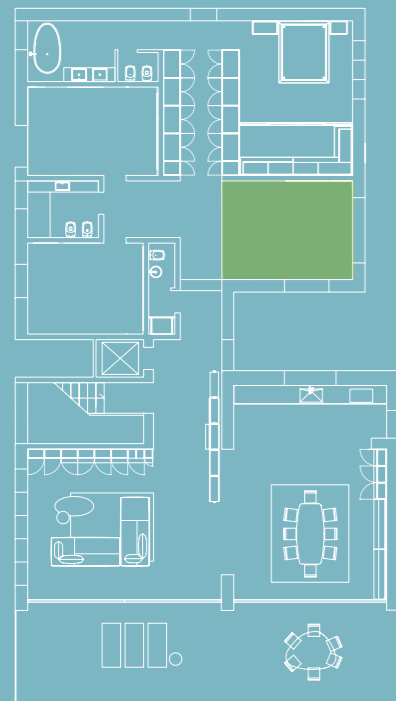

PROJECTS Y1

PROTAGONISTA LA ZONA STUDIO CHE, CON DUE DIVERSE SOLUZIONI, PROPONE UNO SPAZIO DEDICATO COMPLETAMENTE ATTREZZATO CON LIBRERIA E SCRITTOIO. I COLORI SONO PREVALENTEMENTE NEUTRI CON ACCENTI CARATTERIZZATI DA GARBO ED ELEGANZA.

THE STUDY AREA TAKES CENTRE STAGE WITH TWO DIFFERENT SOLUTIONS TO PROVIDE A FULLY EQUIPPED, DEDICATED SPACE WITH BOOKCASE AND DESK. NEUTRAL COLOURS PREVAIL, ACCENTED WITH ELEGANCE AND GRACE.