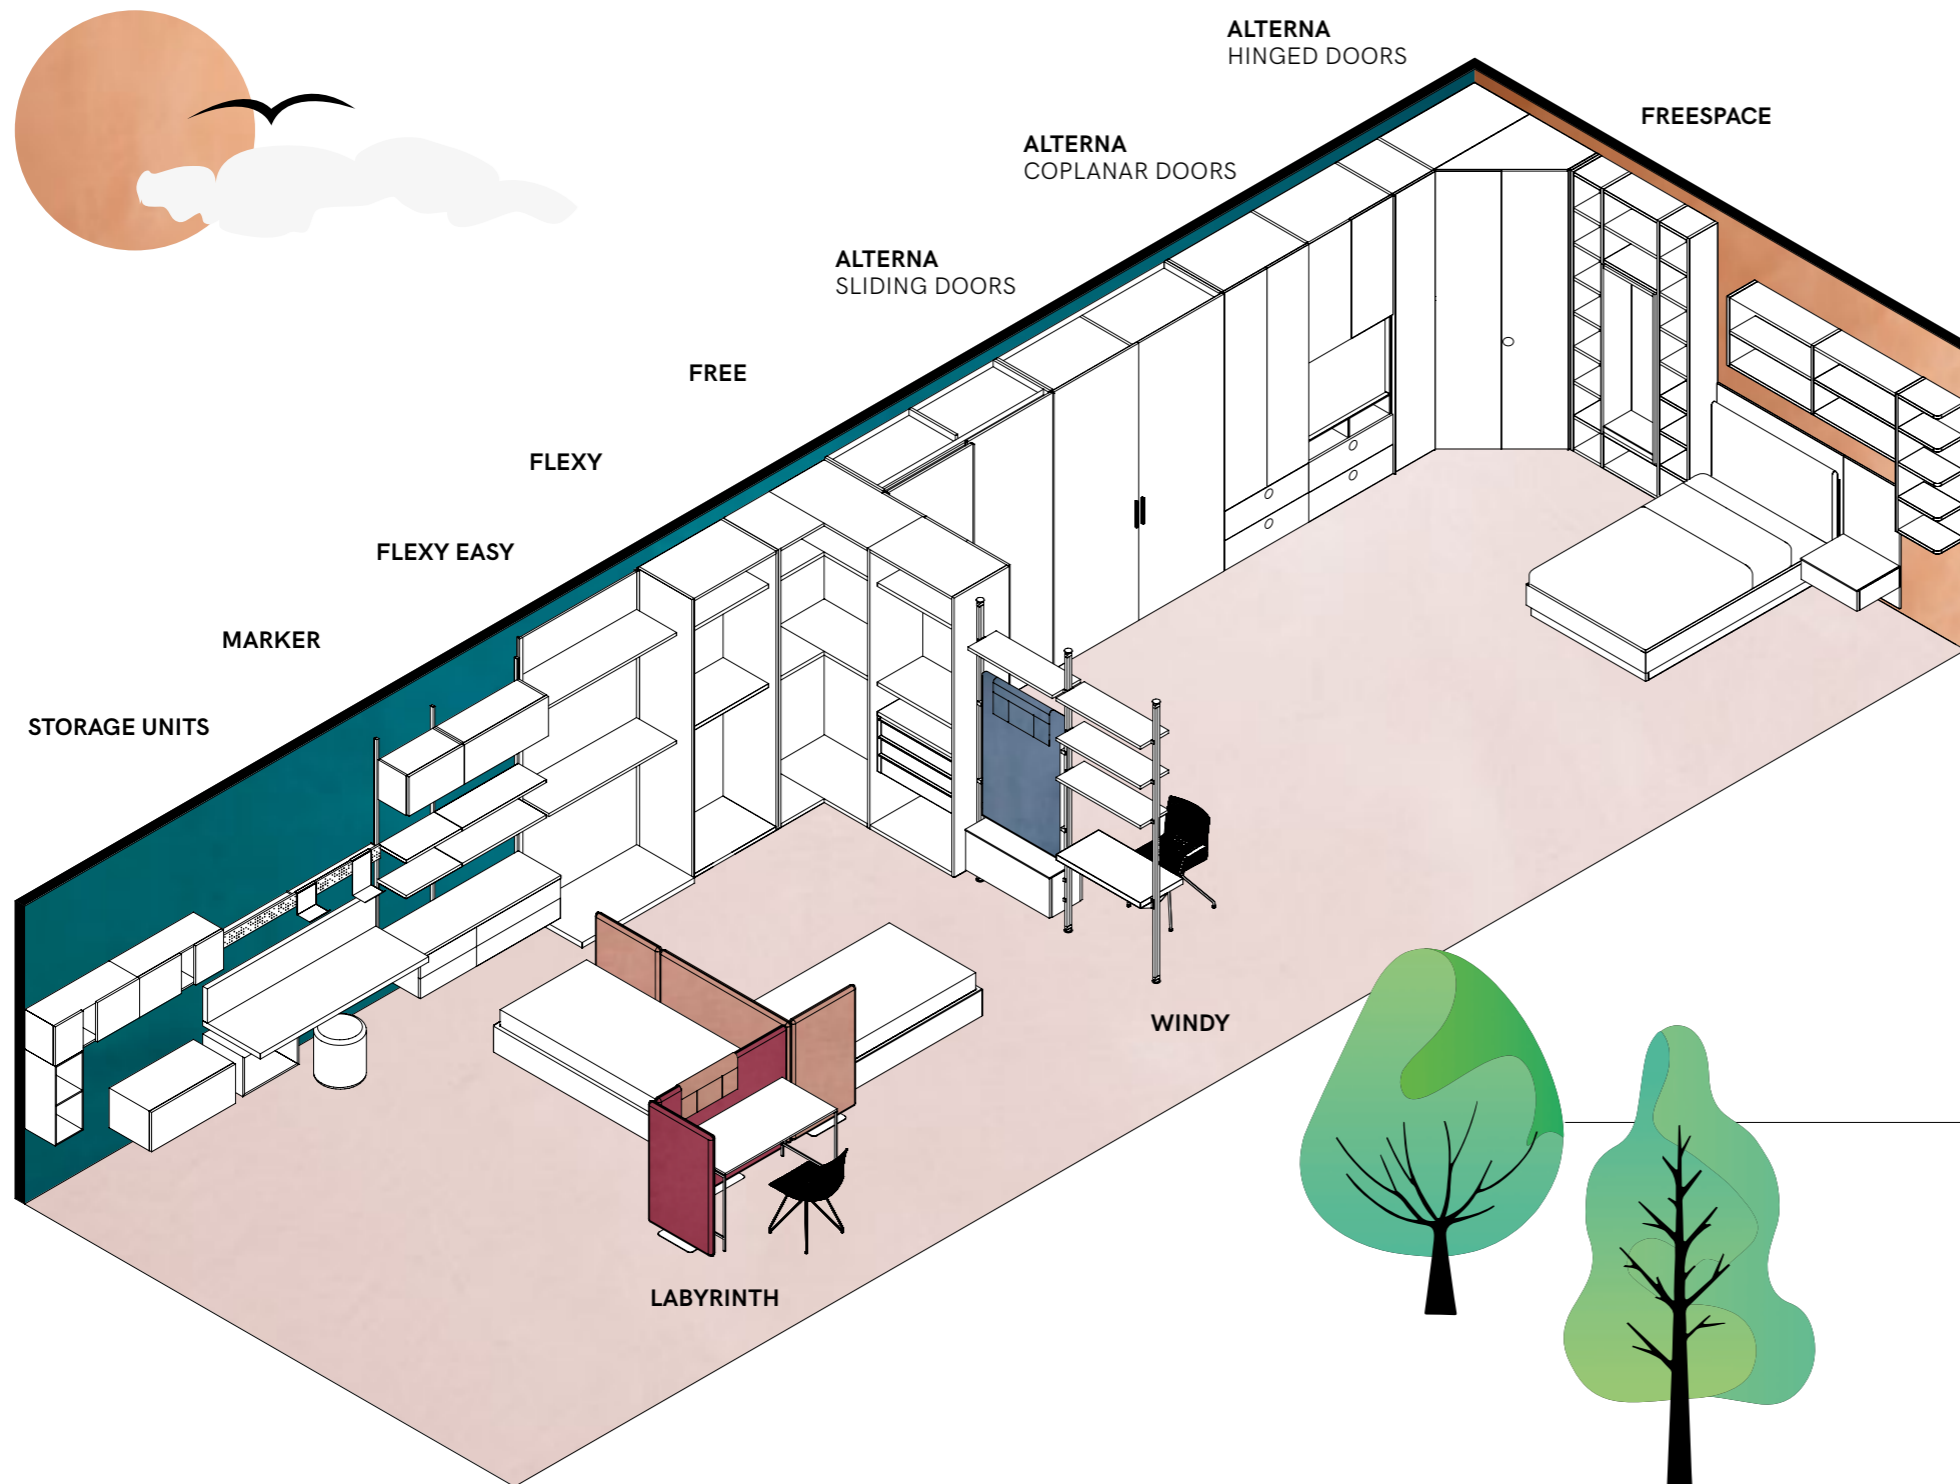

SpaceMakers

YOUNG

SpaceMakers

YOUNG

DESIGN R&S ZALF E ROBERTO GOBBO

L'EVOLUZIONE DELLO SPAZIO THE EVOLUTION OF SPACE

PROJECT CONCEPT

GLI SPAZI ABITATIVI DEDICATI AI GIOVANI CAMBIANO E DIVENTANO LIQUIDI. SPAZI IN CONTINUO MOVIMENTO PER ADATTARSI AD ESIGENZE NUOVE E IN CONTINUA TRASFORMAZIONE.

LIVING SPACE DEDICATED TO YOUNG PEOPLE CHANGES AND FLOWS. THE USE OF SPACE MUTATES CONTINUOUSLY TO ADAPT TO CONSTANTLY TRANSFORMING NEW NEEDS.

Spazi aperti suddivisi da elementi di contenimento leggeri, librerie integrate nelle pareti, ma anche scrittoi e pannelli tessili pensati per suddividere l'ambiente in zone per lo studio e per il tempo libero.