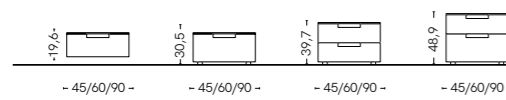

RASTER

Comodino 1 cassettone
H.30,5 cm L.60 cm selce.
Flint bedside table 1 deep
drawer, H.30.5cm L.60cm.