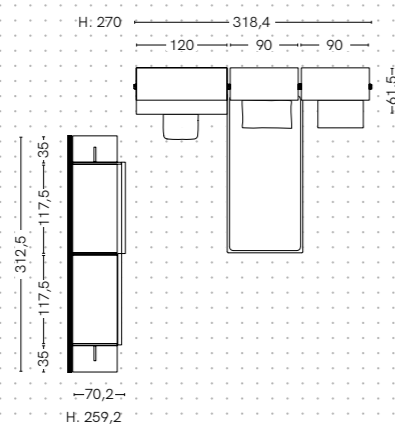

3. SOMMIER

Sommier imbottito singolo L.100 cm H.32 cm in tessuto Creta C74. Single sofa bed upholstered with Creta C74 fabric, L.100cm x H.32cm.

4. SIMPLY

Comodino con 1 cassettone L.60 cm cashmere. Cashmere bedside table with one deep drawer. L. 60cm.