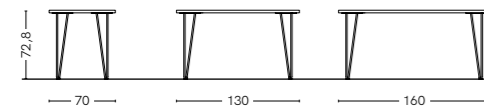

STELO

Scrivania con piano in melaminico sp.2,8 cm disponibile in: bianco talco, pomice, cashmere, arena, selce, ottanio, ardesia, mattone, blu, olmo ash, olmo sand, noce, lignum dark. Gambe in metallo finitura bianco talco.

Desk with 2.8cm thick melamine top available in talc white, pumice, cashmere, sand, flint, teal, slate, brick red, blue, elm ash, elm sand, walnut, dark brown. Talc white metal legs.