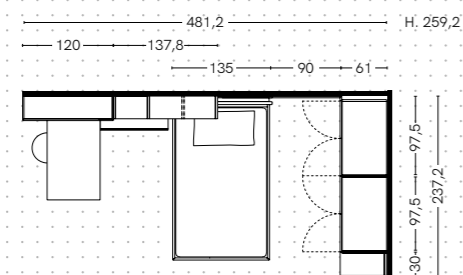

SM2108

1. ALTERNA

Armadio battente anta Gola con modulo tv e terminale libreria, struttura e profili blu, interno sesamo. Gola hinged wardrobe with TV module and end bookcase, blue structure and profiles, sesame interiors.

2. FREESPACE | MARKER | PENSILI

Libreria sospesa Freespace blu e olmo sand, pensile olmo sand, mensola Marker bianco, Freespace blue and elm sand suspended bookcase, elm sand wall unit, Marker white shelf.

3. SCRITTOIO

Scrivania con gamba sp.5 cm e fissaggio a pannello olmo sand. 5cm thick elm sand desk with leg and attachment to panel.

4. PANNELLO TESTATA | GIROLETTO

Pannello testata imbottito Pollock olmo sand e tessuto Funny S52, contenitore su testata Gap blu; vassoio portaoggetti in metallo blu e bianco, giroletto contenitore H.29 cm olmo sand.

Pollock elm sand headboard upholstered with Funny S52 fabric, storage unit on Gap blue headboard; blue and white metal tidy tray, H. 29cm storage bed frame, elm sand finish.