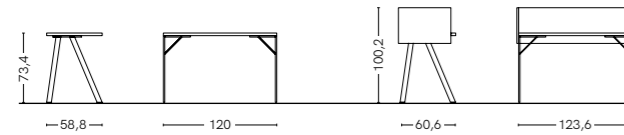

COMPASSO

Scrivitoio con piano in melaminico sp.2,8 cm nelle finiture: bianco talco, pomice, cashmere, arena, selce, ottanio, ardesia, mattone, blu, olmo ash, olmo sand, noce; gambe di sostegno metalliche disponibili nelle finiture bianco talco e brunito.

Desk with 2.8cm thick melamine top in finishes: talc white, pumice, cashmere, sand, flint, teal, slate, brick red, blue, elm ash, elm sand, walnut; metal legs available talc white or burnished.