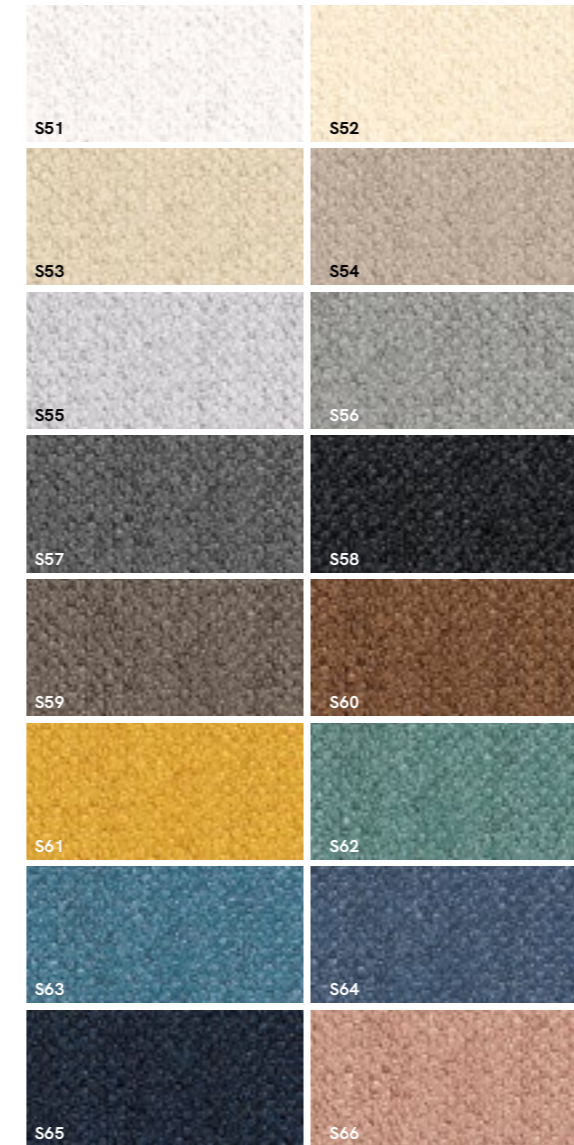

* DISPONIBILE SOLO CON ESTERNI NOCE, BIANCO TALCO, POMICE, CASHMERE
AVAILABLE WITH WALNUT, TALC WHITE, PUMICE AND CASHMERE EXTERIORS ONLY

TESSUTI FABRICS

FRISBY TESSUTI IDROREPELLENTI WATERPROOF FABRICS

BLOOM ECOPELLE ECO-LEATHER

FUNNY TESSUTI COTONE RICICLATO RECYCLED COTTON FABRIC

SMACK TESSUTI ANTIMACCHIA ANTI-STAIN FABRICS

CRETA TESSUTI MISTO LINO LINEN BLEND FABRIC

PER I COLORI, I MATERIALI E GLI ASPETTI TECNICI,
FARE RIFERIMENTO AI LISTINI PREZZI E RELATIVI AGGIORNAMENTI.
FOR COLOURS, MATERIALS AND TECHNICAL SPECIFICATIONS
PLEASE REFER TO OUR PRICE LISTS AND TO THEIR UPDATES.