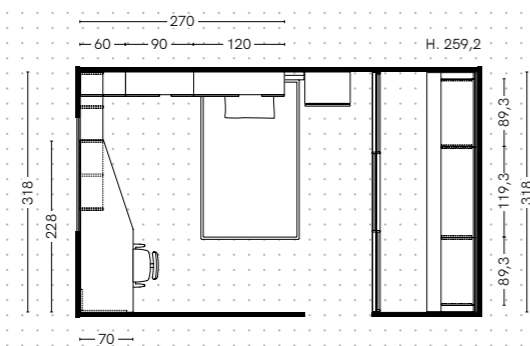

SM2252

PROJECT Y2.1

1. FLEXY

Sistema a cremagliera con pannello Flexy mattone e olmo ash, sistema di chiusura a pannello olmo ash profili bianco verniciato. Rack system with Flexy brick red and elm ash panel, closure with elm ash panel, white painted profiles.

2. SCRITTOIO | FREESPACE | FULLER

Scrivania sagomata sp. 2,8 cm olmo ash, con gamba a elle e in appoggio su moduli libreria Freespace a terra mattone; sedia Fuller in metallo bianco. 2.8cm thick elm ash shaped desk with L-shaped leg, resting on a Freespace brick red, floor standing bookcase module; Fuller white metal chair.

3. VUOTOPIENO

Contenitori Vuotopieno struttura mattone, ante olmo ash. Vuotopieno storage units, brick red carcass, elm ash doors.

4. SLIM

Letto Slim imbottito tessuto Creta C24. Slim bed upholstered with Creta C24 fabric.

5. LUCKY

Comodino Lucky L. 60 cm 1 cassetto olmo ash struttura in metallo bianco. Lucky bedside table, L. 60cm, 1 elm ash drawer, white metal carcass.