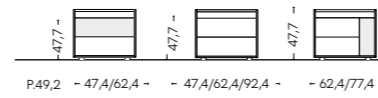

RASTER

Comodino 1 cassettone
 H.30,5 cm L.60 cm selce.
 Flint bedside table 1 deep
 drawer, H.30.5cm L.60cm.

LUCKY

Comodino 1 cassetto
 H.38,5 cm L.90 cm olmo sand
 struttura in metallo bianco.
 Elm sand bedside table 1
 drawer, white metal carcase,
 H.38.5cm L.90cm.

SET

Comodino fissaggio a muro
1 cassetto H.18,8 cm L.60 cm
olmo ash.
Elm ash wall-fitted
bedside table 1 drawer,
H.18.8cm L.60cm.

TREND

Comodino 1 cassetto + 1 vano a giorno
in alto H.47,7 cm L.60 cm cashmere
e comodino 1 cassetto + 1 vano
a giorno laterale H.47,7 cm L.60 cm
pomice apertura maniglia Ruler.
Cashmere bedside table 1 drawer +
1 upper open unit, H.47.7cm L.60cm,
and pumice bedside table
1 drawer + 1 lateral open unit with
Ruler handle, H.47.7 cm L.60cm.