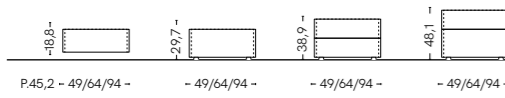

SET

Comodino fissaggio a muro
1 cassetto H.18,8 cm L.60 cm
olmo ash.
Elm ash wall-fitted
bedside table 1 drawer,
H.18.8cm L.60cm.

TREND

Comodino 1 cassetto + 1 vano a giorno
in alto H.47,7 cm L.60 cm cashmere
e comodino 1 cassetto + 1 vano
a giorno laterale H.47,7 cm L.60 cm
pomice apertura maniglia Ruler.
Cashmere bedside table 1 drawer +
1 upper open unit, H.47.7cm L.60cm,
and pumice bedside table
1 drawer + 1 lateral open unit with
Ruler handle, H.47.7 cm L.60cm.