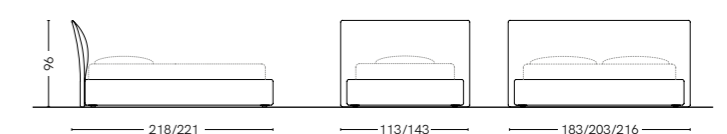

SLIM

Letto imbottito con testata dalla leggera curvatura e giroletto H.29 cm. Nell'immagine letto imbottito Slim, tessuto Frisby A07, comodino Lucky L.45 H.47,7 noce.

Upholstered bed with slightly curved headboard and H.29cm bed frame. Image shows Slim upholstered bed in Frisby A07 fabric, Lucky walnut bedside table L.45 H.47.7.