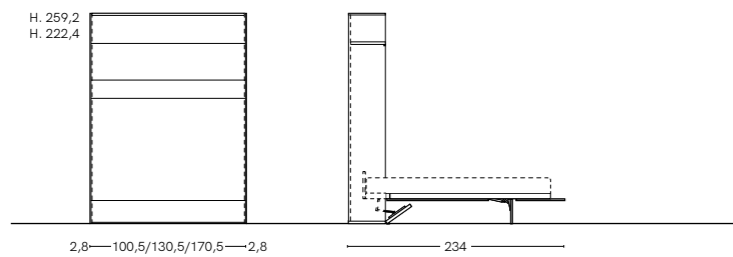

FREESPACE

MODULO LETTO A RIBALTA FOLD-AWAY BED MODULE

Modulo letto a ribalta disponibile in tre misure: L.100,5 (rete L.90x200) L.130,5 (rete L.120x200) e L.170,5 (rete L.160x200) e in due altezze 222,4 o 259,2 | Fold-away bed module available in three sizes: L.100.5 (bed base L.90x200) L.130.5 (bed base L.120x200) and L.170.5 (bed base L.160x200) and two heights 222.4 or 259.2