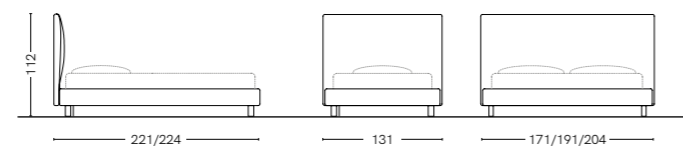

LUK BIG

Letto imbottito con testata H.112 cm, giroletto H.19 cm e gambe in metallo Topper, Raked o Ruler. Nell'immagine letto Luk Big tessuto Smack S02 gambe Ruler selce, comodino Frame L.47,4 H.30,5 mattone.

Upholstered bed with H.112cm headboard, H.19cm bed frame and Topper, Raked or Ruler metal legs. Image shows Luk Big bed in Smack S02 fabric, Ruler flint legs, Frame brick red bedside table L.47.4 H.30.5.