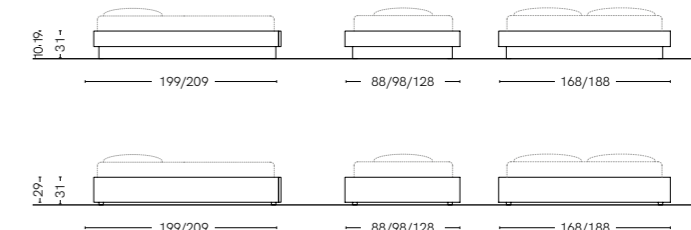

GIROLETTI BED FRAMES

Giroletti in melaminico in diverse varianti di altezza e di giunzione tra longone e pediera, disponibili e con tutti i tipi di gambe. Nell'immagine giroletto H.29 cm con unione a 45°, pannello testata imbottito blu e tessuto Creta C09, comodino pensile Frame L.47,4 H.19,6 bianco talco.

Melamine bed frames in several variants for height and side rail and footboard joint, with any of the leg types available. Image shows H.29cm bed frame with 45° joint, headboard panel upholstered in blue Creta C09 fabric, Frame talc white suspended bedside table L.47.4 H.19.6.