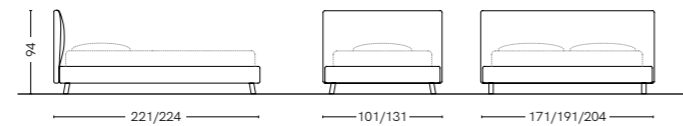

LUK SMALL

Letto imbottito con testata H.94 cm, giroletto H.19 cm e gambe in metallo Topper, Raked o Ruler. Nell'immagine letto Luk Small tessuto Funny S62 gambe Raked brunito, tavolino Tac struttura bianco, piano ottanio.

Upholstered bed with H.94cm headboard, H.19cm bed frame and Topper, Raked or Ruler metal legs. Image shows Luk Small bed in Funny S62 fabric, Raked burnished legs, Tac coffee table with white frame, teal top.