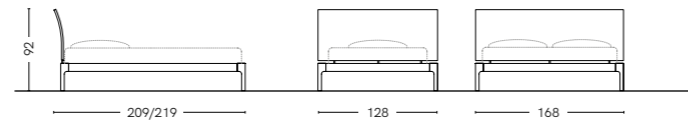

CUFFIE SLIPCOVERS