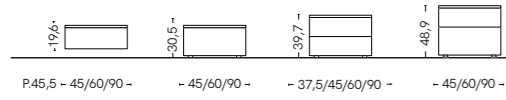

COMPLEMENTI
COMPLEMENTARY FURNITURE

SIMPLY

Comodino 1 cassetto
 H.19,6 cm L.90 cm mattone.
 Brick red bedside table
 1 drawer, H.19.6cm L.90cm.

FRAME

Comodino 2 cassetti
 H.39,7 cm L.90 cm arena
 apertura push&pull.
 Sand bedside table 2 drawers
 with push&pull opening,
 H.39.7cm L.90cm.