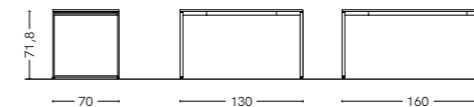

SCRIBA

Scrivania con piano in melaminico sp.1,8 cm disponibile in: bianco talco, pomice, cashmere, arena, selce, ottanio, ardesia, mattone, blu, olmo ash, olmo sand, noce, lignum dark. Gambe in metallo finitura bianco talco.

Desk with 1.8cm thick melamine top available in talc white, pumice, cashmere, sand, flint, teal, slate, brick red, blue, elm ash, elm sand, walnut, dark brown. Talc white metal legs.