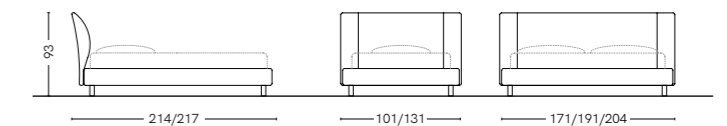

SPOON

Letto imbottito con testata dalla forma sinuosa e giroletto H.19 cm, gambe in metallo Topper, Raked o Ruler. Nell'immagine letto imbottito Spoon tessuto Frisby A10 gambe Topper mattone, tavolino Tic struttura bianco e piano bianco talco.

Upholstered bed with sinuous headboard and H.19cm bed frame, Topper, Raked or Ruler metal legs. Image shows Spoon upholstered bed in Frisby A10 fabric, brick red Topper legs, Tic coffee table with white frame and talc white top.