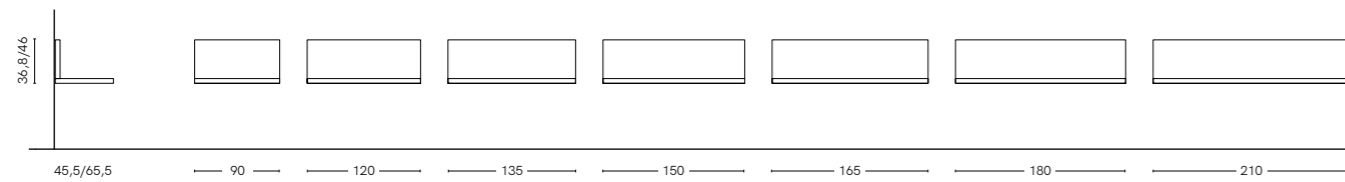

SCRITTOIO SOSPESO

Scrivania sospesa sp.5 cm disponibile in altezza H.36,8 cm e H.46 cm, profondità 45,5 cm e 61,5 cm.
Finiture: bianco talco, pomice, cashmere, arena, selce, ottanio, ardesia, mattone, blu, olmo ash, olmo sand, noce, lignum dark.

Suspended 5cm thick desk available in heights H.36.8cm and H.46cm, depths 45.5cm and 61.5cm.
Finishes: talc white, pumice, cashmere, sand, flint, teal, slate, brick red, blue, elm ash, elm sand, walnut, dark brown.