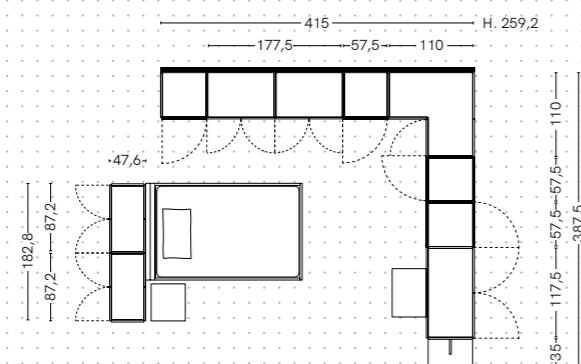

4. SET

Comodino Set L.49 cm con 1 cassettone e settimanale Set con 2 cassettoni e tre cassetti L.64 cm, finitura olmo sand Set bedside table, L. 49cm, with 1 deep drawer and Set chest of drawers with 2 deep drawers and 3 drawers, L. 64cm, elm sand finish.