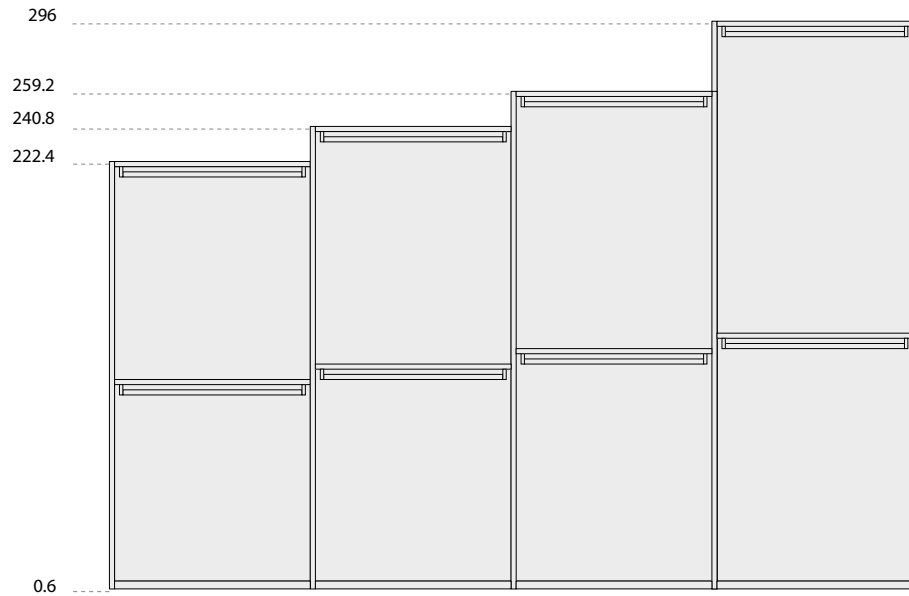

CABINA FREE
FREE WALK-IN CLOSET

scheda tecnica data sheet

Altezze fianchi escluse di piedino 221.8 – 240.2 – 258.6 – 295.4 cm
 Sides heights (foot not included) 221.8 – 240.2 – 258.6 – 295.4 cm

LARGHEZZE WIDTHS

FIANCHI TERMINALI Sp. 2.5 cm END SIDE PANELS Th. 2.5 cm

Parte interna
Internal part

sesamo
sesame

Parte esterna
External part

FASCIA 1
PRICE RANGE 1

FASCIA 2
PRICE RANGE 2

Parte interna
Internal part

noce
walnut

Parte esterna
External part

FASCIA 1
PRICE RANGE 1

FASCIA 2
PRICE RANGE 2