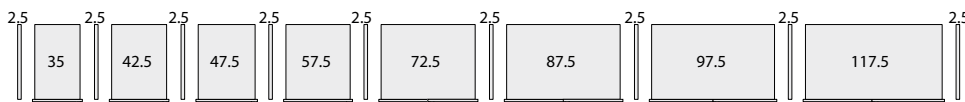

CABINA FREE
FREE WALK-IN CLOSET

scheda tecnica data sheet

Altezze fianchi escluse di piedino 221.8 – 240.2 – 258.6 – 295.4 cm
 Sides heights (foot not included) 221.8 – 240.2 – 258.6 – 295.4 cm

LARGHEZZE WIDTHS

FIANCHI TERMINALI Sp. 2.5 cm END SIDE PANELS Th. 2.5 cm

Parte interna
Internal part

sesamo
sesame

Parte esterna
External part

FASCIA 1
PRICE RANGE 1

FASCIA 2
PRICE RANGE 2

Parte interna
Internal part

noce
walnut