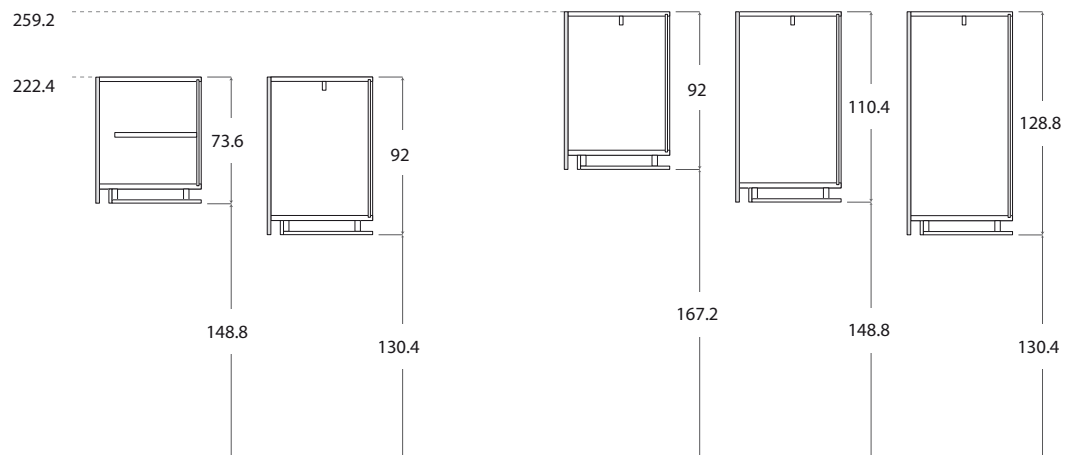

ALTEZZE HEIGHTS

comprensiva di piedino h. 1.6 cm (regolabile fino a 2.5 cm)

foot h. 0.6 cm (adjustable up to 2.5 cm) included

LARGHEZZE WIDTHS

PROFONDITÀ DEPTHS

LARGHEZZA E PROFONDITÀ ARMADIO CONTENITORE AD ANGOLO WIDTH AND DEPTH OF CORNER STORAGE WARDROBE

ALTEZZE HEIGHTS

LARGHEZZE WIDTHS

PROFONDITÀ DEPTHS