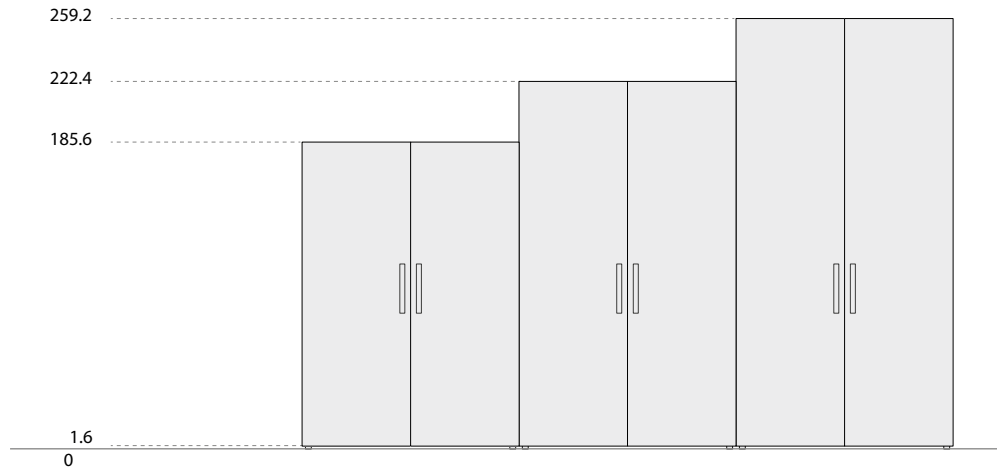

rovere natural
natural oak

noce
walnut

lignum dark

opus calce
opus lime

opus cemento
opus concrete

opus mattone
opus brick

I nuovi colori Agave, Terracotta e Lava sono disponibili per:

- tutti gli elementi in melaminico
- maniglie tipo R, tipo F, BENCH, SHANGHAI, tipo M, RULER, VIRGOLA
- maniglie a profilo GOLA e GRIP con le medesime maggiorazioni previste per i colori di fascia 2
- pensili LINEA con le medesime maggiorazioni previste per i colori di fascia 2

ALTEZZE HEIGHTS

comprensiva di piedino h. 1.6 cm (regolabile fino a 2.5 cm)

foot h. 0.6 cm (adjustable up to 2.5 cm) included

LARGHEZZE WIDTHS

PROFONDITÀ DEPTHS

LARGHEZZA E PROFONDITÀ ARMADIO CONTENITORE AD ANGOLO WIDTH AND DEPTH OF CORNER STORAGE WARDROBE