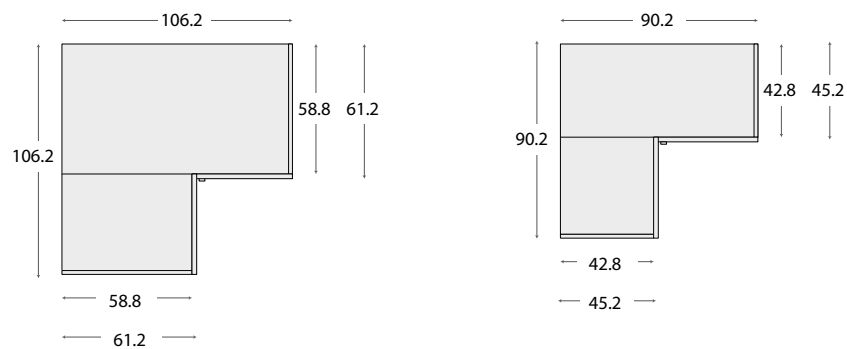

ALTEZZE HEIGHTS

comprensiva di piedino h. 1.6 cm (regolabile fino a 2.5 cm)

foot h. 0.6 cm (adjustable up to 2.5 cm) included

LARGHEZZE WIDTHS

PROFONDITÀ DEPTHS

LARGHEZZA E PROFONDITÀ ARMADIO CONTENITORE AD ANGOLO WIDTH AND DEPTH OF CORNER STORAGE WARDROBE

ALTEZZE HEIGHTS

LARGHEZZE WIDTHS

PROFONDITÀ DEPTHS