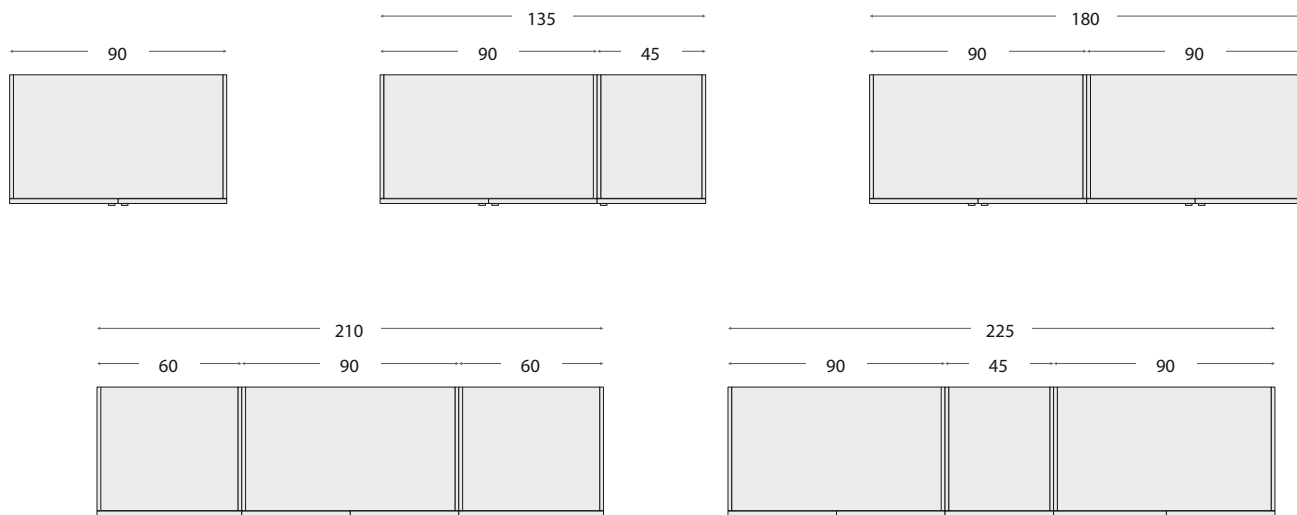

ALTEZZE HEIGHTS

comprensiva di piedino h. 1.6 cm (regolabile fino a 2.5 cm)

foot h. 0.6 cm (adjustable up to 2.5 cm) included

LARGHEZZE WIDTHS

PROFONDITÀ DEPTHS

LARGHEZZA E PROFONDITÀ ARMADIO CONTENITORE AD ANGOLO WIDTH AND DEPTH OF CORNER STORAGE WARDROBE

ALTEZZE HEIGHTS

LARGHEZZE WIDTHS

PROFONDITÀ DEPTHS