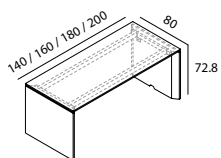

Piani di servizio in vetro
Glass service desks

TAVOLI TABLES

Tavoli direzionali piano in melaminico
Melamine top managerial tables

Tavoli direzionali piano in vetro
Glass top managerial tables

gamba a telaio P03

P03 full leg

Gamba piena P03 struttura interna in metallo verniciato bianco, grafite, rivestimento esterno in melaminico nei colori struttura.

P03 full leg with internal structure in white painted or graphite metal, external melamine facing in structure colours.

SCRIVANIE DESKS

Scrivania piano in melaminico
Melamine top desk

PIANI DI SERVIZIO SERVICE DESKS

Piani di servizio in melaminico
Melamine service desks

TAVOLI TABLES

Tavoli direzionali piano in melaminico
Melamine top managerial tables