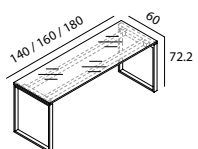

Tavoli riunione piano in vetro
Glass top meeting tables

Tavolo rotondo piano in melaminico
Melamine top round table

Tavolo rotondo piano in vetro
Glass top round table

gamba a telaio P02

P02 frame leg

Gamba a telaio P02 in metallo verniciato bianco, grafite, sez. 5x1,5 cm.

P02 frame leg in white painted or graphite metal, section 5x1.5cm.

SCRIVANIE DESKS

Scrivania piano in melaminico
Melamine top desk

Scrivania piano in vetro
Glass top desk

PIANI DI SERVIZIO SERVICE DESKS

Piani di servizio in melaminico
Melamine service desks

Piani di servizio in vetro
Glass service desks

TAVOLI TABLES

Tavoli direzionali piano in melaminico
Melamine top managerial tables

Tavoli direzionali piano in vetro
Glass top managerial tables

gamba a telaio P03