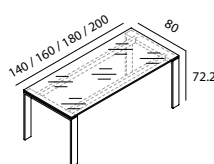

gamba a portale P01

P01 portal leg

Gamba a portale P01 in metallo verniciato bianco, "0" chimico, grafite sez. 10x2 cm.

P01 portal leg in white painted, anodised or graphite metal, section 10x2cm.

SCRIVANIE DESKS

Scrivania piano in melaminico
Melamine top desk

Scrivania piano in vetro
Glass top desk

PIANI DI SERVIZIO SERVICE DESKS

Piani di servizio in melaminico
Melamine service desks

Piani di servizio in vetro
Glass service desks