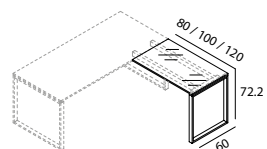

Tavoli riunione piano in vetro
Glass top meeting tables

Tavolo rotondo piano in melaminico
Melamine top round table

Tavolo rotondo piano in vetro
Glass top round table

gamba a telaio P02

P02 frame leg

Gamba a telaio P02 in metallo verniciato bianco, grafite, sez. 5x1,5 cm.

P02 frame leg in white painted or graphite metal, section 5x1.5cm.

SCRIVANIE DESKS

Scrivania piano in melaminico
Melamine top desk

Scrivania piano in vetro
Glass top desk

PIANI DI SERVIZIO SERVICE DESKS

Piani di servizio in melaminico
Melamine service desks

Piani di servizio in vetro
Glass service desks

TAVOLI TABLES

Tavoli direzionali piano in melaminico
Melamine top managerial tables

Tavoli direzionali piano in vetro
Glass top managerial tables

gamba a telaio P03