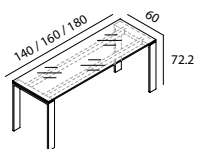

gamba a portale P01

P01 portal leg

Gamba a portale P01 in metallo verniciato bianco, "0" chimico, grafite sez. 10x2 cm.

P01 portal leg in white painted, anodised or graphite metal, section 10x2cm.

SCRIVANIE DESKS

Scrivania piano in melaminico
Melamine top desk

Scrivania piano in vetro
Glass top desk

PIANI DI SERVIZIO SERVICE DESKS

Piani di servizio in melaminico
Melamine service desks

Piani di servizio in vetro
Glass service desks

TAVOLI TABLES

Tavoli direzionali piano in melaminico
Melamine top managerial tables

Tavoli direzionali piano in vetro
Glass top managerial tables

Tavoli riunione piano in melaminico
Melamine top meeting tables