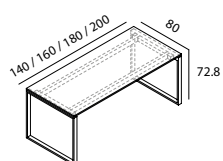

Tavoli riunione piano in vetro
Glass top meeting tables

Tavolo rotondo piano in melaminico
Melamine top round table

Tavolo rotondo piano in vetro
Glass top round table

gamba a telaio P02

P02 frame leg

Gamba a telaio P02 in metallo verniciato bianco, grafite, sez. 5x1,5 cm.

P02 frame leg in white painted or graphite metal, section 5x1.5cm.

SCRIVANIE DESKS

Scrivania piano in melaminico
Melamine top desk

Scrivania piano in vetro
Glass top desk

PIANI DI SERVIZIO SERVICE DESKS

Piani di servizio in melaminico
Melamine service desks