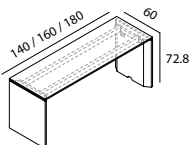

Piani di servizio in vetro
Glass service desks

TAVOLI TABLES

Tavoli direzionali piano in melaminico
Melamine top managerial tables

Tavoli direzionali piano in vetro
Glass top managerial tables

gamba a telaio P03

P03 full leg

Gamba piena P03 struttura interna in metallo verniciato bianco, grafite, rivestimento esterno in melaminico nei colori struttura.

P03 full leg with internal structure in white painted or graphite metal, external melamine facing in structure colours.

SCRIVANIE DESKS

Scrivania piano in melaminico
Melamine top desk

PIANI DI SERVIZIO SERVICE DESKS

Piani di servizio in melaminico
Melamine service desks

TAVOLI TABLES

Tavoli direzionali piano in melaminico
Melamine top managerial tables