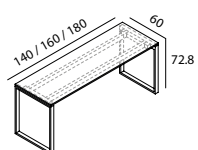

Tavoli riunione piano in vetro
Glass top meeting tables

Tavolo rotondo piano in melaminico
Melamine top round table

Tavolo rotondo piano in vetro
Glass top round table

gamba a telaio P02

P02 frame leg

Gamba a telaio P02 in metallo verniciato bianco, grafite, sez. 5x1,5 cm.

P02 frame leg in white painted or graphite metal, section 5x1.5cm.

SCRIVANIE DESKS

Scrivania piano in melaminico
Melamine top desk

Scrivania piano in vetro
Glass top desk

PIANI DI SERVIZIO SERVICE DESKS

Piani di servizio in melaminico
Melamine service desks

Piani di servizio in vetro
Glass service desks

TAVOLI TABLES

Tavoli direzionali piano in melaminico
Melamine top managerial tables

Tavoli direzionali piano in vetro
Glass top managerial tables

gamba a telaio P03