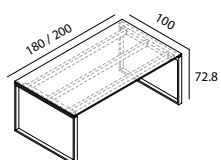

Tavoli riunione piano in vetro
Glass top meeting tables

Tavolo rotondo piano in melaminico
Melamine top round table

Tavolo rotondo piano in vetro
Glass top round table

gamba a telaio P02

P02 frame leg

Gamba a telaio P02 in metallo verniciato bianco, grafite, sez. 5x1,5 cm.

P02 frame leg in white painted or graphite metal, section 5x1.5cm.

SCRIVANIE DESKS

Scrivania piano in melaminico
Melamine top desk

Scrivania piano in vetro
Glass top desk

PIANI DI SERVIZIO SERVICE DESKS

Piani di servizio in melaminico
Melamine service desks

Piani di servizio in vetro
Glass service desks

TAVOLI TABLES

Tavoli direzionali piano in melaminico
Melamine top managerial tables

Tavoli direzionali piano in vetro
Glass top managerial tables

gamba a telaio P03