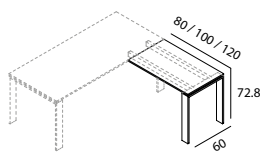

gamba a portale P01

P01 portal leg

Gamba a portale P01 in metallo verniciato bianco, "0" chimico, grafite sez. 10x2 cm.

P01 portal leg in white painted, anodised or graphite metal, section 10x2cm.

SCRIVANIE DESKS

Scrivania piano in melaminico
Melamine top desk

Scrivania piano in vetro
Glass top desk

PIANI DI SERVIZIO SERVICE DESKS

Piani di servizio in melaminico
Melamine service desks

Piani di servizio in vetro
Glass service desks

TAVOLI TABLES

Tavoli direzionali piano in melaminico
Melamine top managerial tables

Tavoli direzionali piano in vetro
Glass top managerial tables

Tavoli riunione piano in melaminico
Melamine top meeting tables