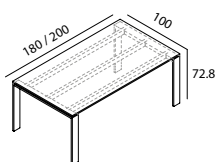

TAVOLI TABLES

Tavoli direzionali piano in melaminico
Melamine top managerial tables