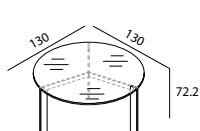

TAVOLI TABLES

Tavoli direzionali piano in melaminico
Melamine top managerial tables

Tavoli direzionali piano in vetro
Glass top managerial tables

Tavoli riunione piano in melaminico
Melamine top meeting tables

Tavoli riunione piano in vetro
Glass top meeting tables

Tavolo rotondo piano in melaminico
Melamine top round table

Tavolo rotondo piano in vetro
Glass top round table

gamba a telaio P02

P02 frame leg

Gamba a telaio P02 in metallo verniciato bianco, grafite, sez. 5x1,5 cm.