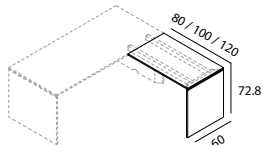

Piani di servizio in vetro
Glass service desks

TAVOLI TABLES

Tavoli direzionali piano in melaminico
Melamine top managerial tables

Tavoli direzionali piano in vetro
Glass top managerial tables

gamba a telaio P03

P03 full leg

Gamba piena P03 struttura interna in metallo verniciato bianco, grafite, rivestimento esterno in melaminico nei colori struttura.

P03 full leg with internal structure in white painted or graphite metal, external melamine facing in structure colours.

SCRIVANIE DESKS

Scrivania piano in melaminico
Melamine top desk

PIANI DI SERVIZIO SERVICE DESKS

Piani di servizio in melaminico
Melamine service desks

TAVOLI TABLES

Tavoli direzionali piano in melaminico
Melamine top managerial tables