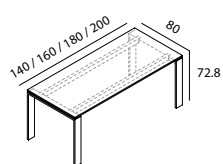

SCRIVANIE DESKS

Scrivania piano in melaminico
Melamine top desk