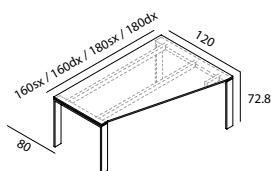

SCRIVANIE DESKS

Scrivania piano in melaminico
Melamine top desk