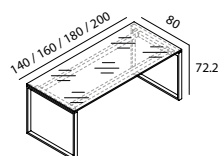

TAVOLI TABLES

Tavoli direzionali piano in melaminico
Melamine top managerial tables

Tavoli direzionali piano in vetro
Glass top managerial tables

Tavoli riunione piano in melaminico
Melamine top meeting tables

Tavoli riunione piano in vetro
Glass top meeting tables

Tavolo rotondo piano in melaminico
Melamine top round table

Tavolo rotondo piano in vetro
Glass top round table

gamba a telaio P02

P02 frame leg

Gamba a telaio P02 in metallo verniciato bianco, grafite, sez. 5x1,5 cm.

P02 frame leg in white painted or graphite metal, section 5x1.5cm.

SCRIVANIE DESKS

Scrivania piano in melaminico
Melamine top desk

Scrivania piano in vetro
Glass top desk

PIANI DI SERVIZIO SERVICE DESKS

Piani di servizio in melaminico
Melamine service desks

Piani di servizio in vetro
Glass service desks

TAVOLI TABLES

Tavoli direzionali piano in melaminico
Melamine top managerial tables

Tavoli direzionali piano in vetro
Glass top managerial tables

gamba a telaio P03