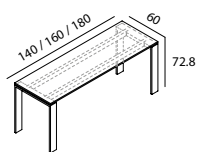

gamba a portale P01

P01 portal leg

Gamba a portale P01 in metallo verniciato bianco, "0" chimico, grafite sez. 10x2 cm.

P01 portal leg in white painted, anodised or graphite metal, section 10x2cm.

SCRIVANIE DESKS

Scrivania piano in melaminico
Melamine top desk

Scrivania piano in vetro
Glass top desk

PIANI DI SERVIZIO SERVICE DESKS

Piani di servizio in melaminico
Melamine service desks

Piani di servizio in vetro
Glass service desks

TAVOLI TABLES

Tavoli direzionali piano in melaminico
Melamine top managerial tables

Tavoli direzionali piano in vetro
Glass top managerial tables

Tavoli riunione piano in melaminico
Melamine top meeting tables