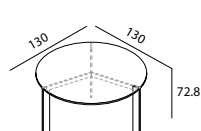

TAVOLI TABLES

Tavoli direzionali piano in melaminico
Melamine top managerial tables

Tavoli direzionali piano in vetro
Glass top managerial tables

Tavoli riunione piano in melaminico
Melamine top meeting tables

Tavoli riunione piano in vetro
Glass top meeting tables

Tavolo rotondo piano in melaminico
Melamine top round table

Tavolo rotondo piano in vetro
Glass top round table

gamba a telaio P02

P02 frame leg

Gamba a telaio P02 in metallo verniciato bianco, grafite, sez. 5x1,5 cm.