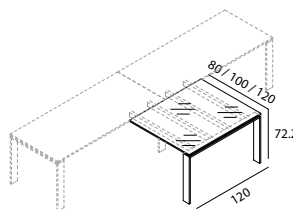

gamba a portale P01

P01 portal leg

Gamba a portale P01 in metallo verniciato bianco, "0" chimico, grafite sez. 10x2 cm.

P01 portal leg in white painted, anodised or graphite metal, section 10x2cm.

SCRIVANIE DESKS

Scrivania piano in melaminico
Melamine top desk

Scrivania piano in vetro
Glass top desk

PIANI DI SERVIZIO SERVICE DESKS

Piani di servizio in melaminico
Melamine service desks

Piani di servizio in vetro
Glass service desks