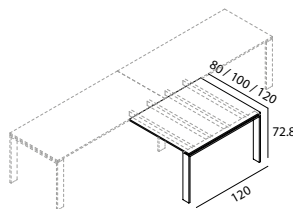

gamba a portale P01

P01 portal leg

Gamba a portale P01 in metallo verniciato bianco, "0" chimico, grafite sez. 10x2 cm.

P01 portal leg in white painted, anodised or graphite metal, section 10x2cm.

SCRIVANIE DESKS

Scrivania piano in melaminico
Melamine top desk

Scrivania piano in vetro
Glass top desk

PIANI DI SERVIZIO SERVICE DESKS

Piani di servizio in melaminico
Melamine service desks

Piani di servizio in vetro
Glass service desks

TAVOLI TABLES

Tavoli direzionali piano in melaminico
Melamine top managerial tables

Tavoli direzionali piano in vetro
Glass top managerial tables

Tavoli riunione piano in melaminico
Melamine top meeting tables