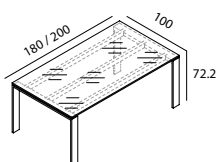

gamba a portale P01

P01 portal leg

Gamba a portale P01 in metallo verniciato bianco, "0" chimico, grafite sez. 10x2 cm.

P01 portal leg in white painted, anodised or graphite metal, section 10x2cm.

SCRIVANIE DESKS

Scrivania piano in melaminico
Melamine top desk

Scrivania piano in vetro
Glass top desk

PIANI DI SERVIZIO SERVICE DESKS

Piani di servizio in melaminico
Melamine service desks

Piani di servizio in vetro
Glass service desks

TAVOLI TABLES

Tavoli direzionali piano in melaminico
Melamine top managerial tables

Tavoli direzionali piano in vetro
Glass top managerial tables

Tavoli riunione piano in melaminico
Melamine top meeting tables