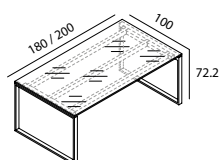

P02 frame leg in white painted or graphite metal, section 5x1.5cm.

SCRIVANIE DESKS

Scrivania piano in melaminico
Melamine top desk

Scrivania piano in vetro
Glass top desk

PIANI DI SERVIZIO SERVICE DESKS

Piani di servizio in melaminico
Melamine service desks

Piani di servizio in vetro
Glass service desks

TAVOLI TABLES

Tavoli direzionali piano in melaminico
Melamine top managerial tables

Tavoli direzionali piano in vetro
Glass top managerial tables

gamba a telaio P03