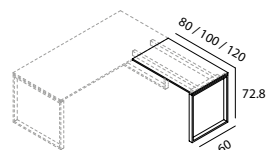

Tavoli riunione piano in vetro
Glass top meeting tables

Tavolo rotondo piano in melaminico
Melamine top round table

Tavolo rotondo piano in vetro
Glass top round table

gamba a telaio P02

P02 frame leg

Gamba a telaio P02 in metallo verniciato bianco, grafite, sez. 5x1,5 cm.

P02 frame leg in white painted or graphite metal, section 5x1.5cm.

SCRIVANIE DESKS

Scrivania piano in melaminico
Melamine top desk

Scrivania piano in vetro
Glass top desk

PIANI DI SERVIZIO SERVICE DESKS

Piani di servizio in melaminico
Melamine service desks

Piani di servizio in vetro
Glass service desks

TAVOLI TABLES

Tavoli direzionali piano in melaminico
Melamine top managerial tables

Tavoli direzionali piano in vetro
Glass top managerial tables

gamba a telaio P03