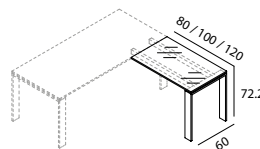

gamba a portale P01

P01 portal leg

Gamba a portale P01 in metallo verniciato bianco, "0" chimico, grafite sez. 10x2 cm.

P01 portal leg in white painted, anodised or graphite metal, section 10x2cm.

SCRIVANIE DESKS

Scrivania piano in melaminico
Melamine top desk

Scrivania piano in vetro
Glass top desk

PIANI DI SERVIZIO SERVICE DESKS

Piani di servizio in melaminico
Melamine service desks

Piani di servizio in vetro
Glass service desks

TAVOLI TABLES

Tavoli direzionali piano in melaminico
Melamine top managerial tables

Tavoli direzionali piano in vetro
Glass top managerial tables

Tavoli riunione piano in melaminico
Melamine top meeting tables